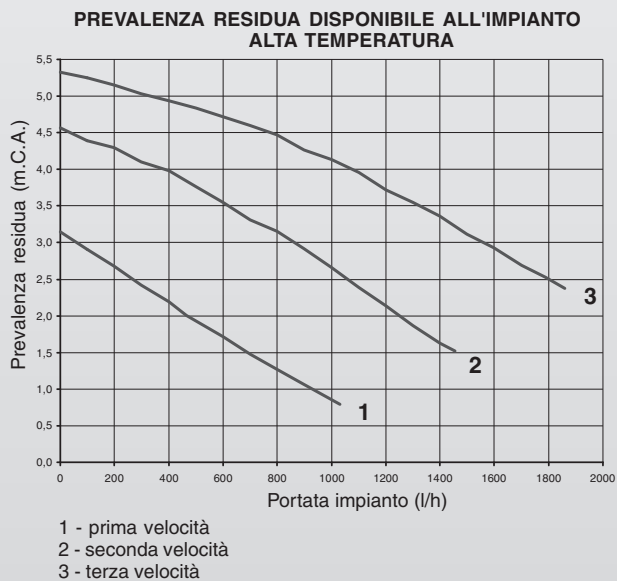

Connect AT/2BT