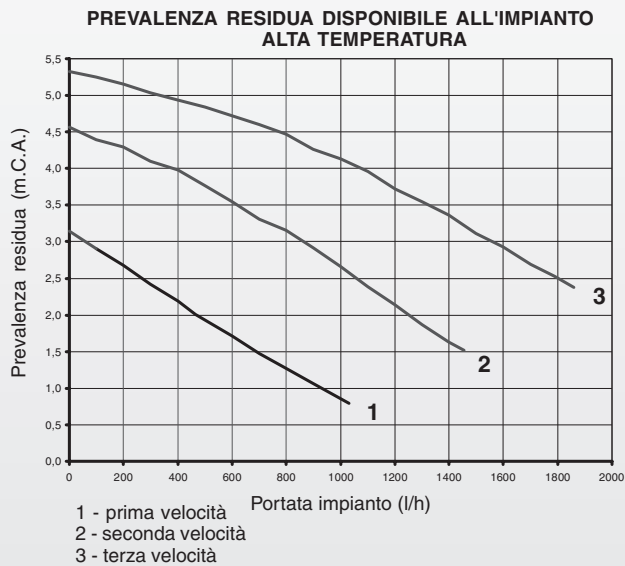

Connect AT/BT - Connect STANDARD AT/BT