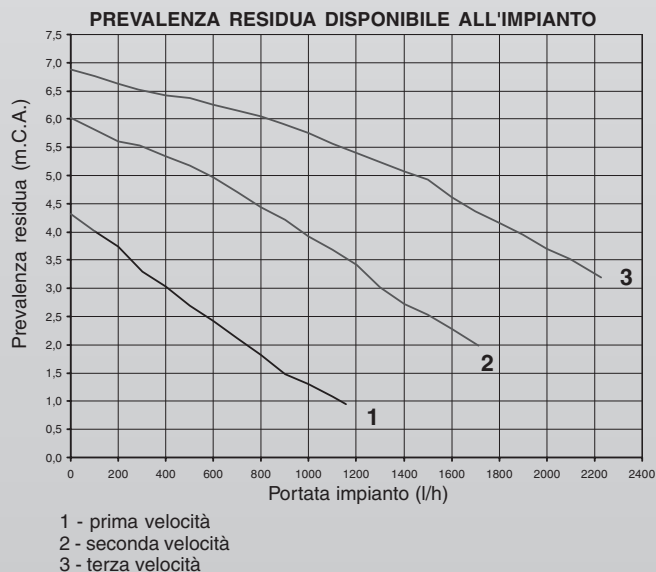

*Utilizzabile con modulo CONNECT AT/2BT e modulo CONNECT BASE MIX2.

Connect AT/BT - Connect STANDARD AT/BT

Connect AT/2BT

Connect AP

separatori idraulici

CONNECT BASE

- Valvole miscelatrici termostatiche
- Di serie kit termostato limite per impianti a bassa temperatura
- Progettati per installazioni all'interno o all'esterno solo ad incasso (protezione elettrica IPX4D)