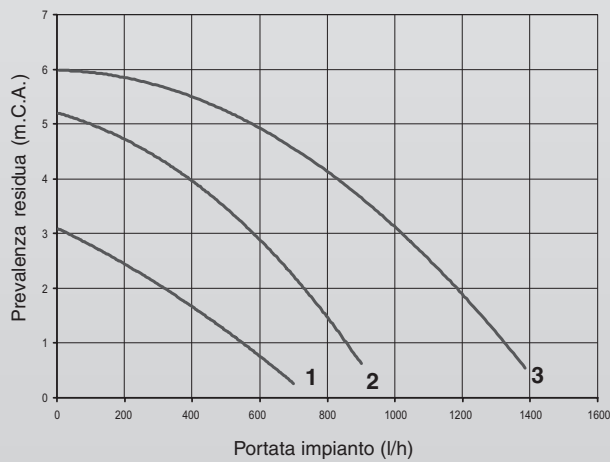

PREVALENZA RESIDUA DISPONIBILE ALL'IMPIANTO BASSA TEMPERATURA

- 1 - prima velocità
- 2 - seconda velocità
- 3 - terza velocità

Connect Base MIX2

PREVALENZA RESIDUA DISPONIBILE ALL'IMPIANTO ALTA TEMPERATURA

- 1 - prima velocità
- 2 - seconda velocità
- 3 - terza velocità

PREVALENZA RESIDUA DISPONIBILE ALL'IMPIANTO BASSA TEMPERATURA

- 1 - prima velocità
- 2 - seconda velocità
- 3 - terza velocità

bollitori

BV 120