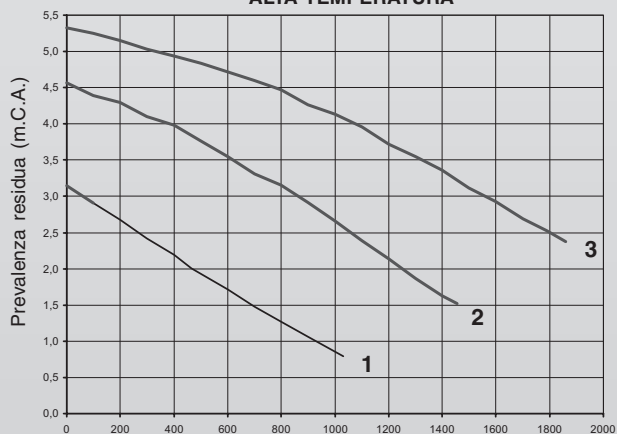

*Utilizzabile con modulo CONNECT AT/BT2 e modulo CONNECT BASE MIX2.

Connect Base MIX1

PREVALENZA RESIDUA DISPONIBILE ALL'IMPIANTO ALTA TEMPERATURA

- 1 - prima velocità
- 2 - seconda velocità
- 3 - terza velocità

PREVALENZA RESIDUA DISPONIBILE ALL'IMPIANTO BASSA TEMPERATURA

- 1 - prima velocità
- 2 - seconda velocità
- 3 - terza velocità

Connect Base MIX2

PREVALENZA RESIDUA DISPONIBILE ALL'IMPIANTO ALTA TEMPERATURA