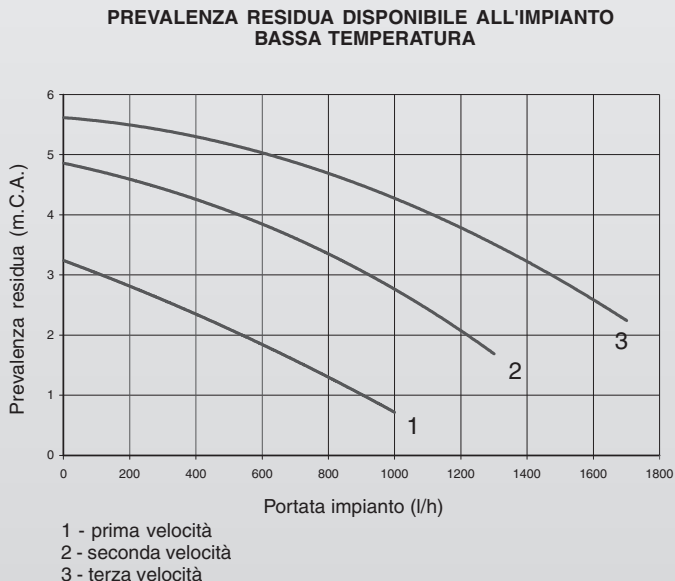

Connect AT/2BT