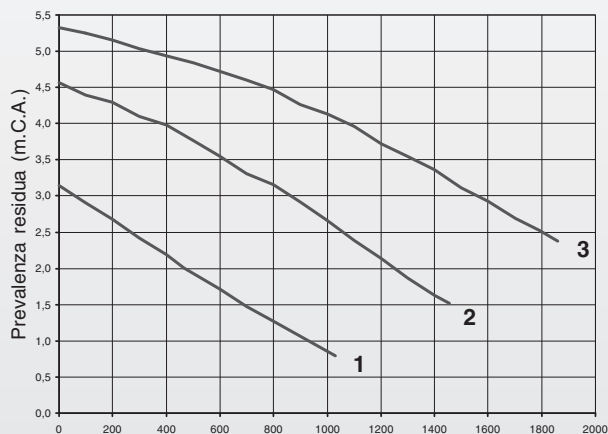

Connect Base MIX1

PREVALENZA RESIDUA DISPONIBILE ALL'IMPIANTO ALTA TEMPERATURA

- 1 - prima velocità
- 2 - seconda velocità
- 3 - terza velocità