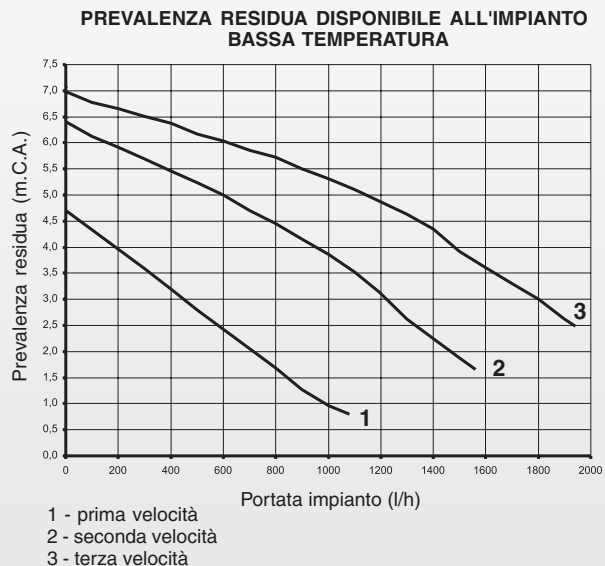

Connect AT/BT - Connect STANDARD AT/BT